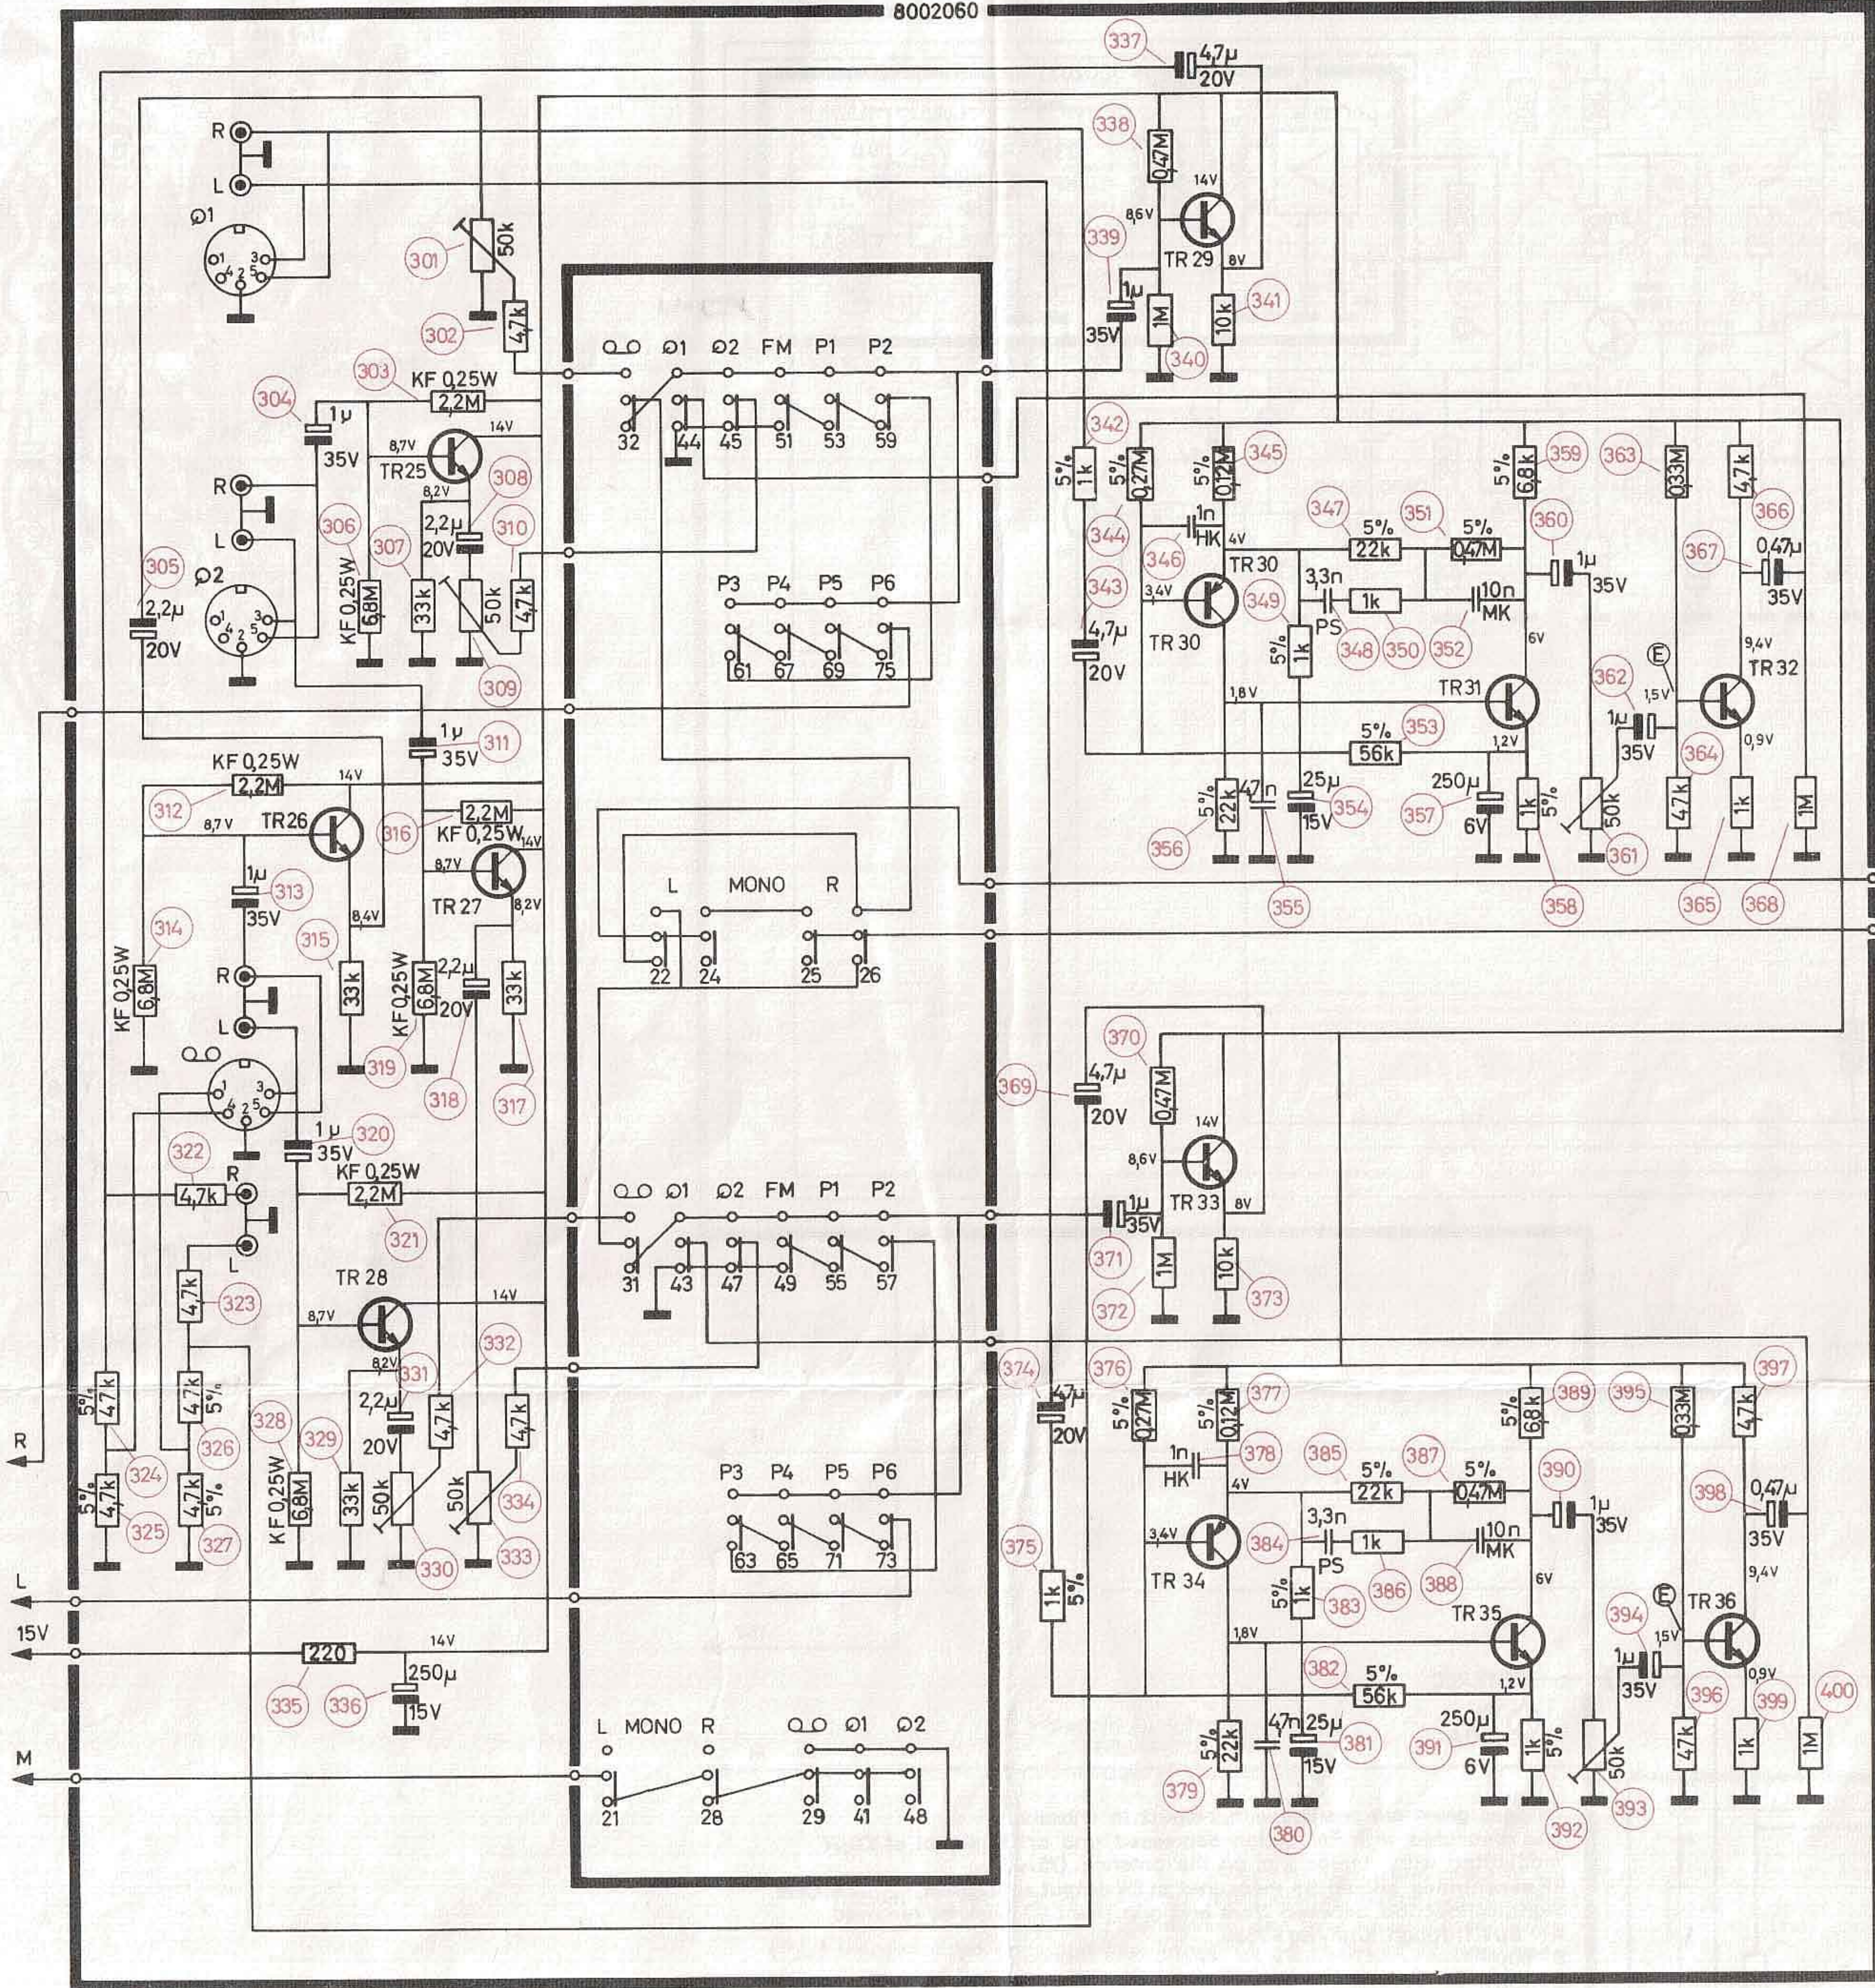

Subject to change without
Änderungen vorbehalten.
Ret til ændringer forbeholdt.