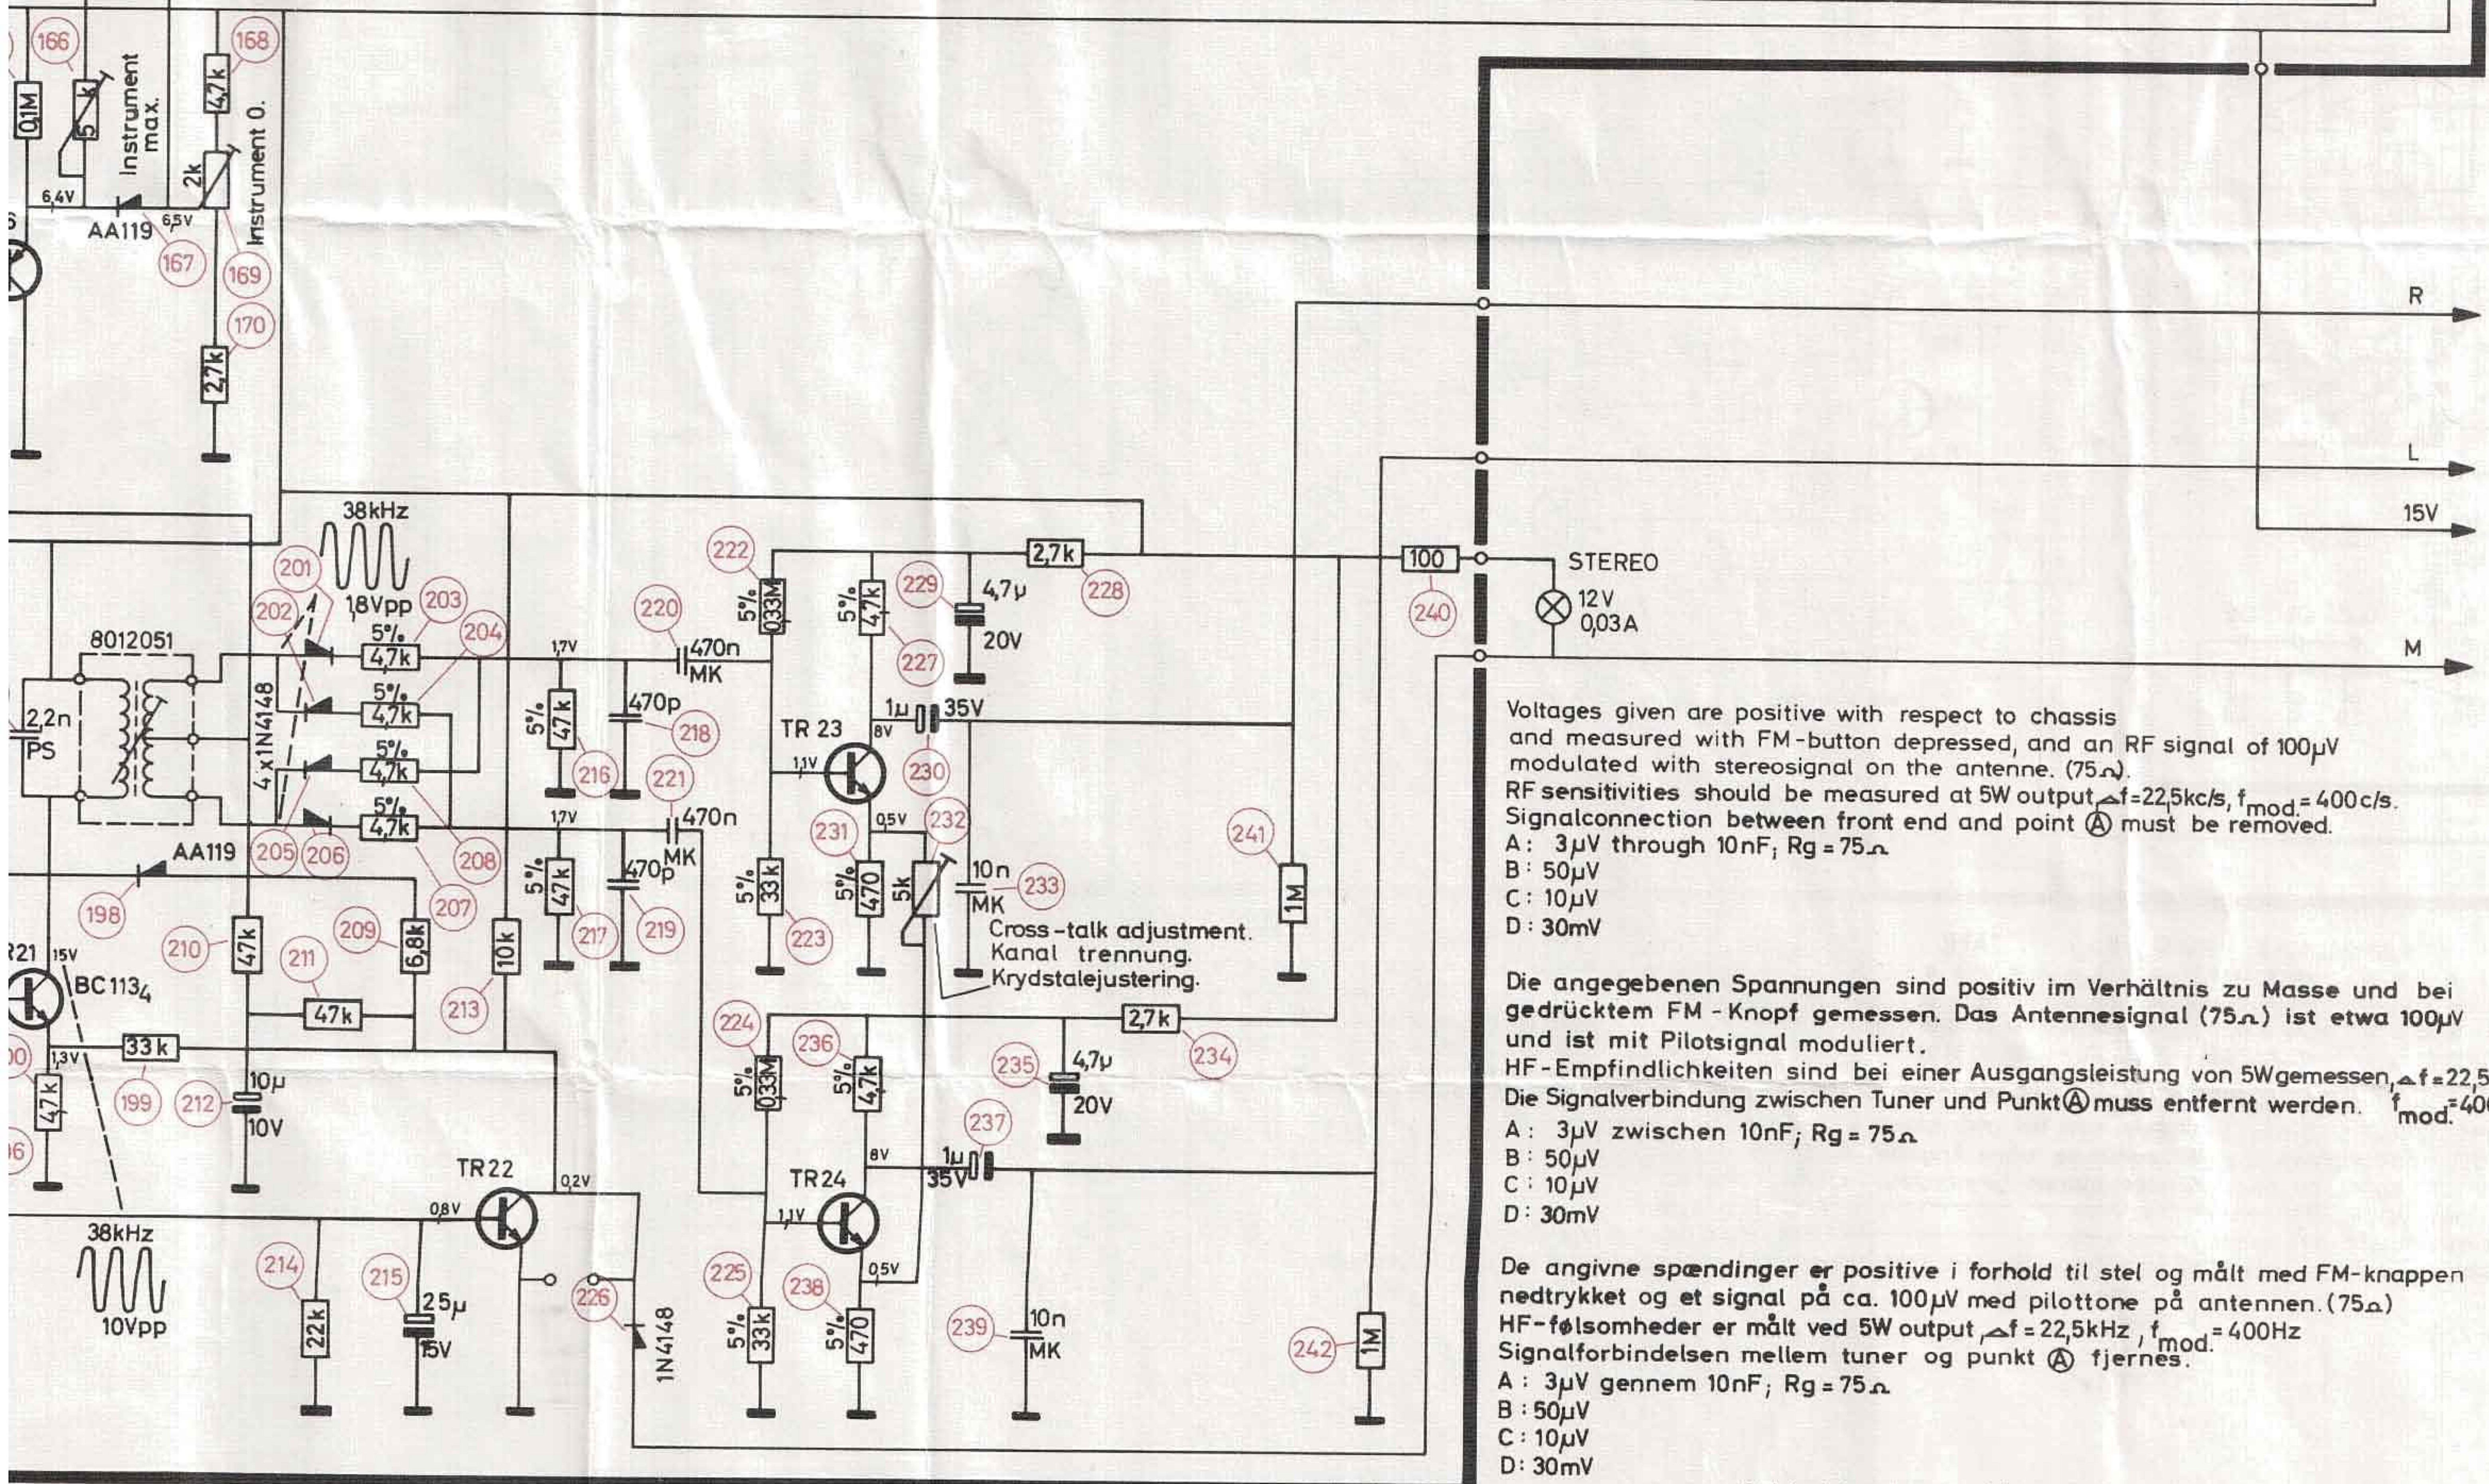

Voltages given are positive with respect to chassis and measured with FM-button depressed, and an RF signal of 100µV modulated with stereosignal on the antenna. (75.Δ)

RF sensitivities should be measured at 5W output, Δf=22.5kc/s, f_{mod}=400c/s. Signalconnection between front end and point A must be removed.

A: 3µV through 10nF; R_g = 75.Δ
B: 50µV
C: 10µV
D: 30mV

Die angegebenen Spannungen sind positiv im Verhältnis zu Masse und bei gedrücktem FM-Knopf gemessen. Das Antennesignal (75.Δ) ist etwa 100µV und ist mit Pilotton moduliert.

HF-Empfindlichkeiten sind bei einer Ausgangsleistung von 5W gemessen, Δf=22,5kHz Die Signalverbindung zwischen Tuner und Punkt A muss entfernt werden. f_{mod}=400Hz

A: 3µV zwischen 10nF; R_g = 75.Δ
B: 50µV
C: 10µV
D: 30mV

De angivne spændinger er positive i forhold til stel og målt med FM-knappen nedtrykket og et signal på ca. 100µV med pilottone på antennen. (75.Δ)

HF-følsomheder er målt ved 5W output, Δf=22,5kHz, f_{mod}=400Hz Signalforbindelsen mellem tuner og punkt A fjernes.

A: 3µV gennem 10nF; R_g = 75.Δ
B: 50µV
C: 10µV
D: 30mV

Subject to change without notice.
Änderungen vorbehalten.
Ret til ændringer forbeholdes.