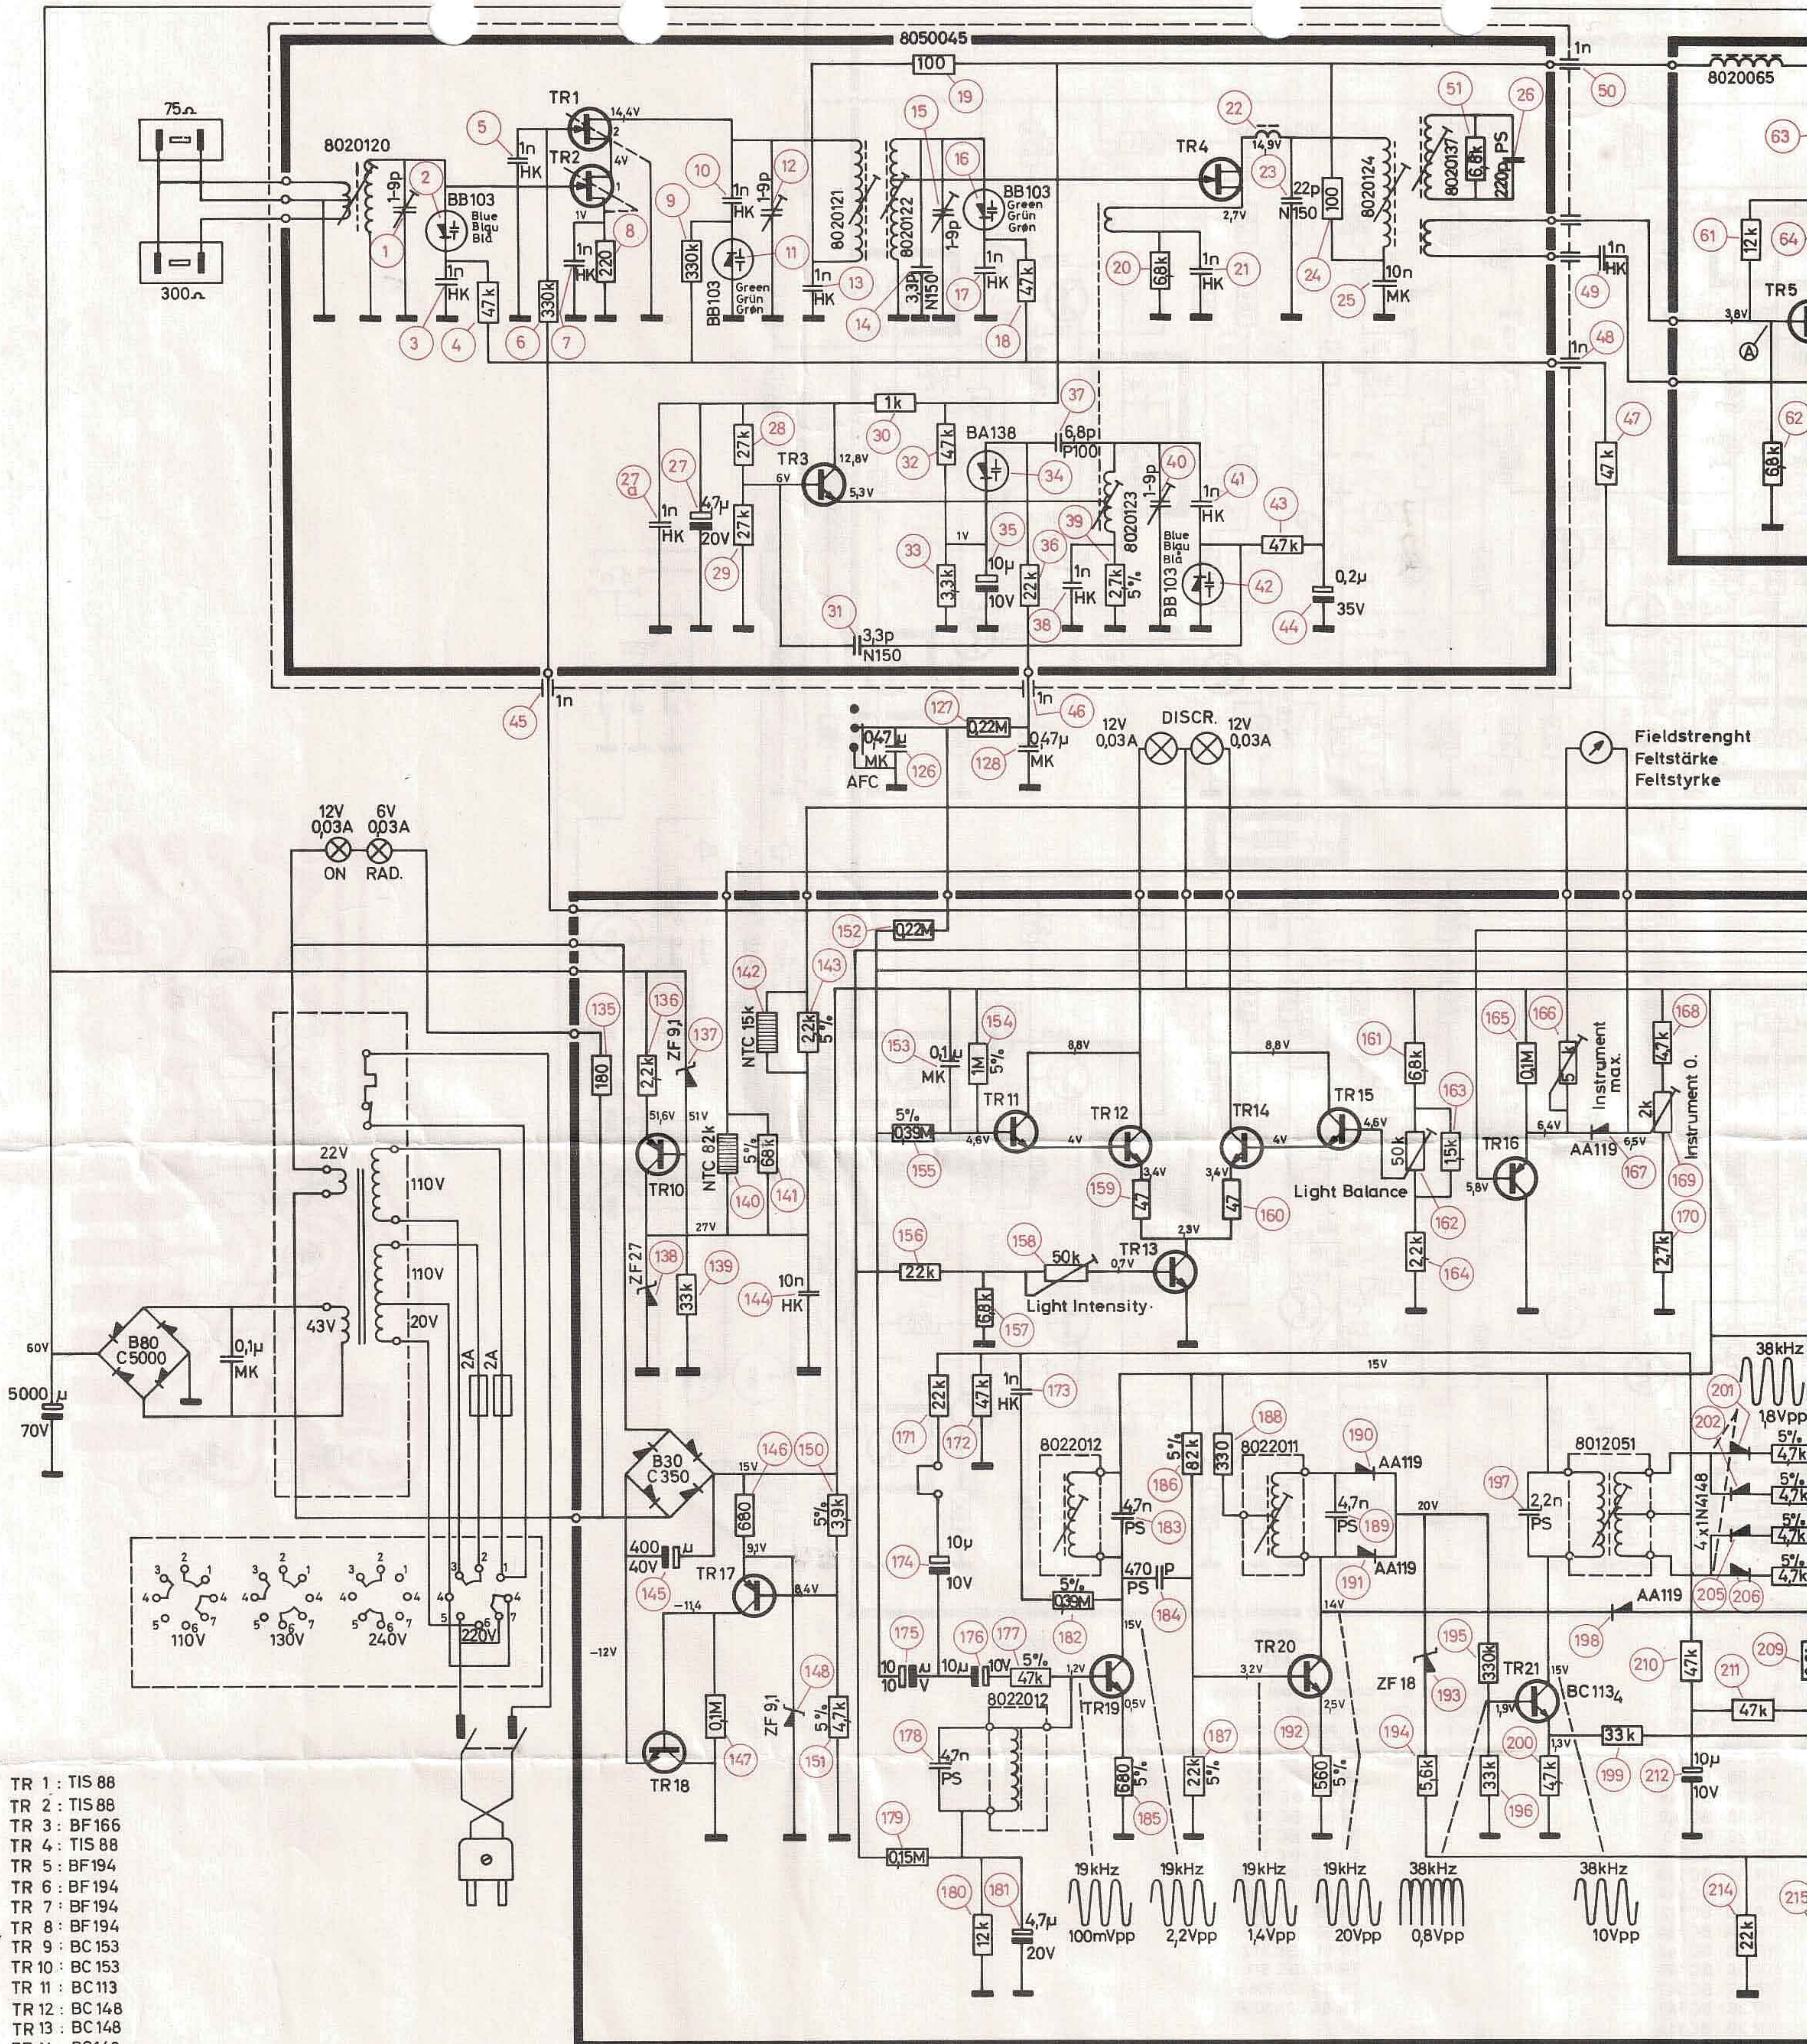

- TR 1 : TIS 88
- TR 2 : TIS 88
- TR 3 : BF166
- TR 4 : TIS 88
- TR 5 : BF194
- TR 6 : BF194
- TR 7 : BF194
- TR 8 : BF194
- TR 9 : BC153
- TR 10 : BC153
- TR 11 : BC113
- TR 12 : BC148
- TR 13 : BC148
- TR 14 : BC148
- TR 15 : BC113
- TR 16 : BC225
- TR 17 : BC153
- TR 18 : BC119
- TR 19 : BC113
- TR 20 : BC147
- TR 21 : BC113
- TR 22 : BC148
- TR 23 : BC113
- TR 24 : BC113