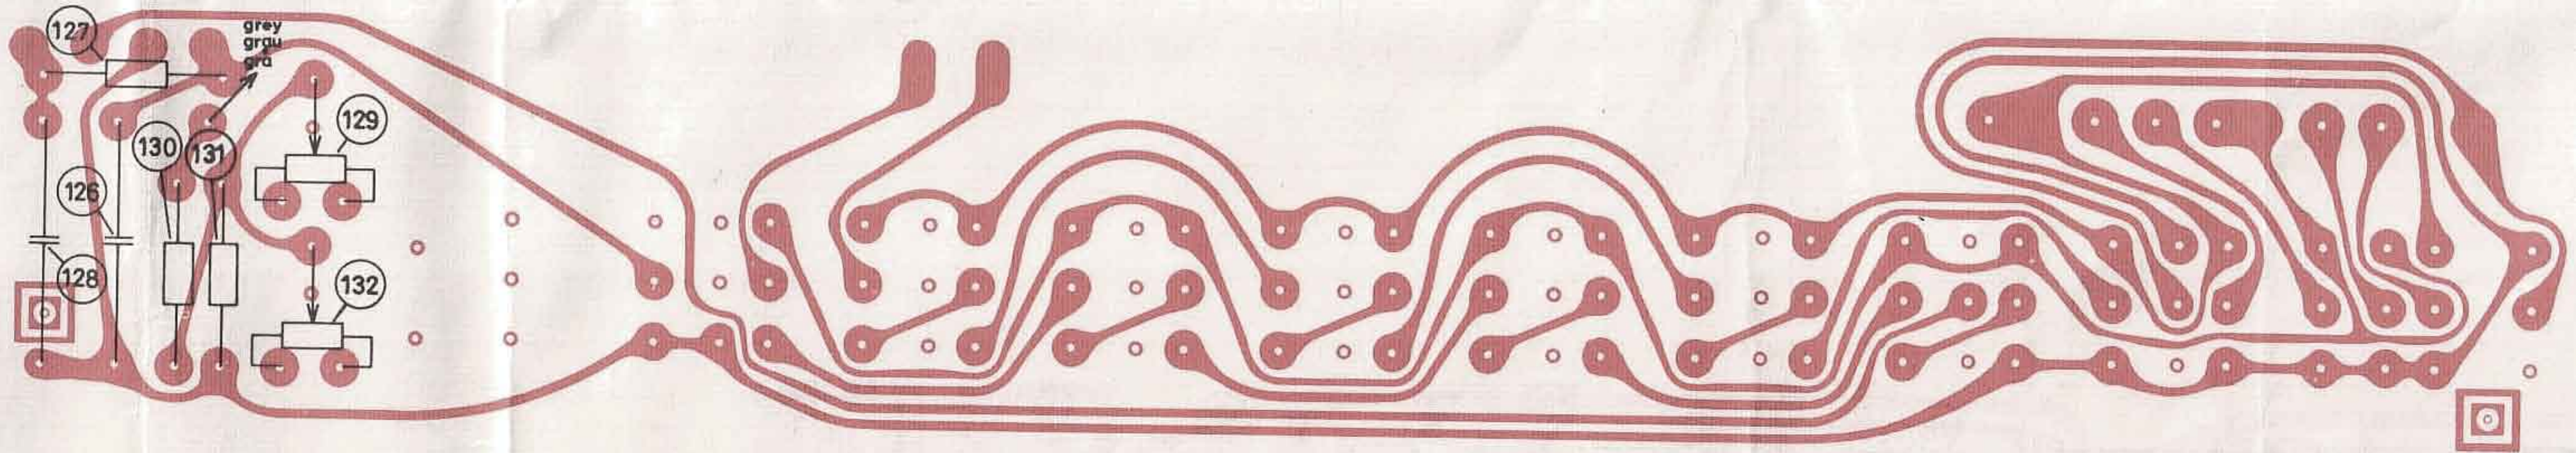

BEOMASTER
Type 2402