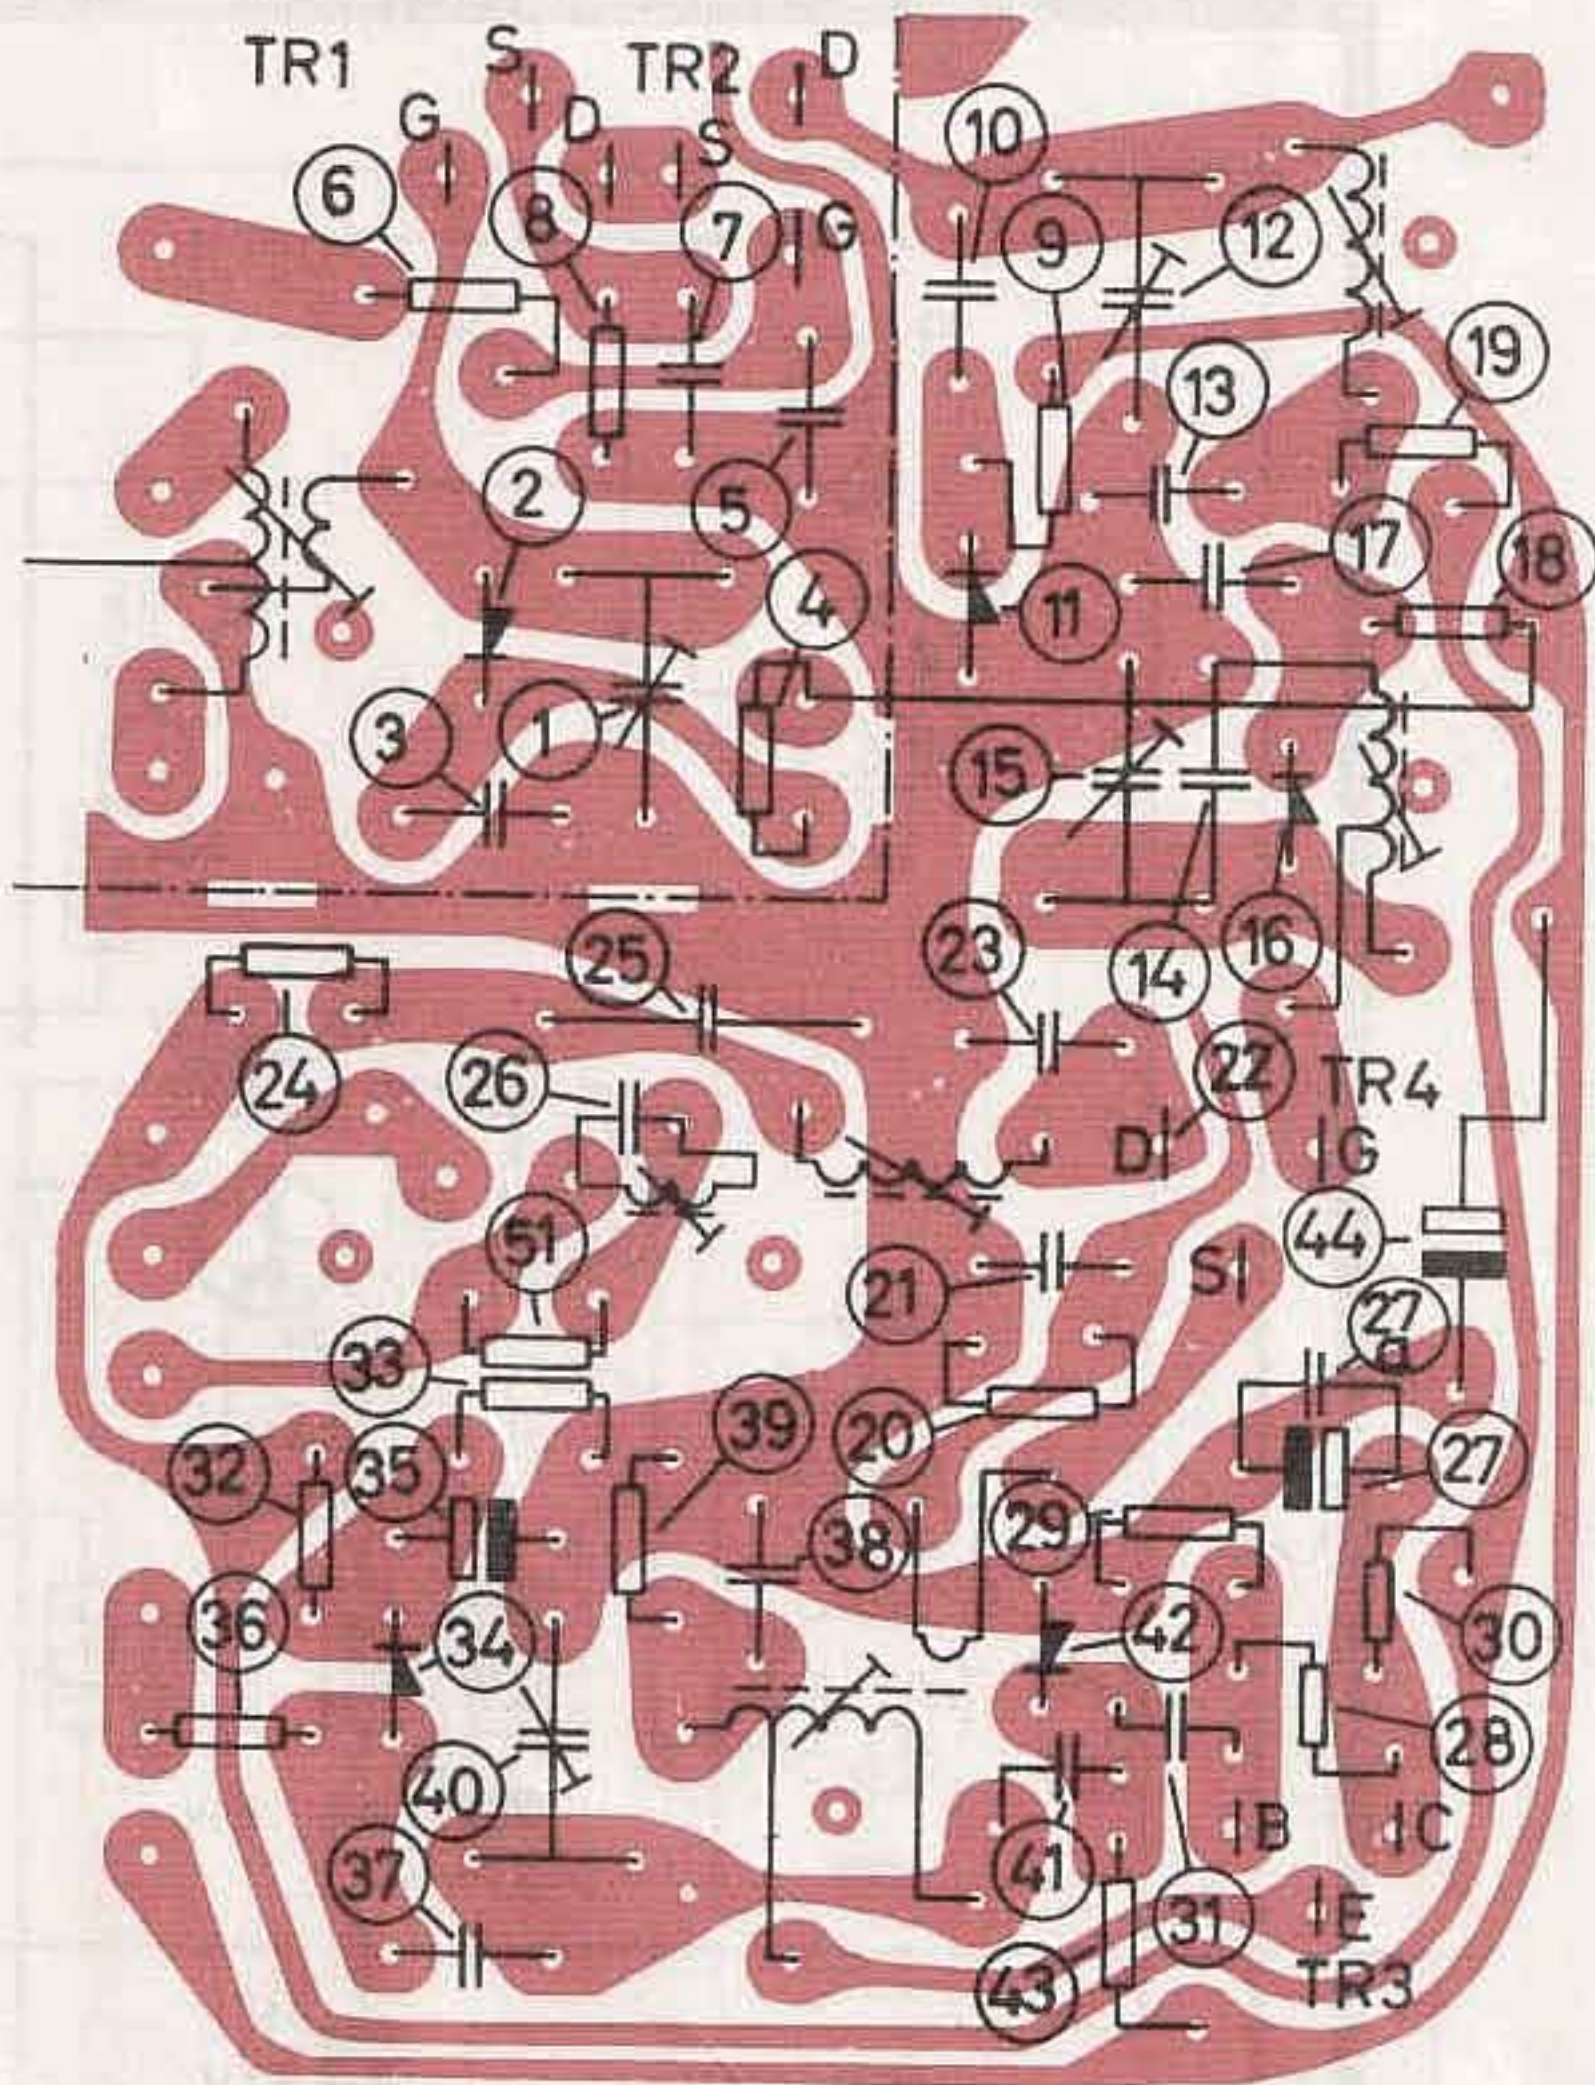

HF-Empfindlichkeiten sind bei einer Ausgangsleistung von 5W gemessen, Δf=22,5kHz Die Signalverbindung zwischen Tuner und Punkt A muss entfernt werden. f_{mod}=400Hz

A: 3µV zwischen 10nF; R_g = 75.Δ
 B: 50µV
 C: 10µV
 D: 30mV

A: 3µV gennem 10nF; R_g = 75.Δ
 B: 50µV
 C: 10µV
 D: 30mV

Subject to change without notice.
 Änderungen vorbehalten.
 Ret til ændringer forbeholdes.

BEOMASTER
Type 2402

white/black weiss/schwarz hvid/sort
 brown braun brun
 brown braun brun
 white/green weiss/grøn
 brown braun brun
 brown braun brun
 brown braun brun
 white/red weiss/rot hvid/rød