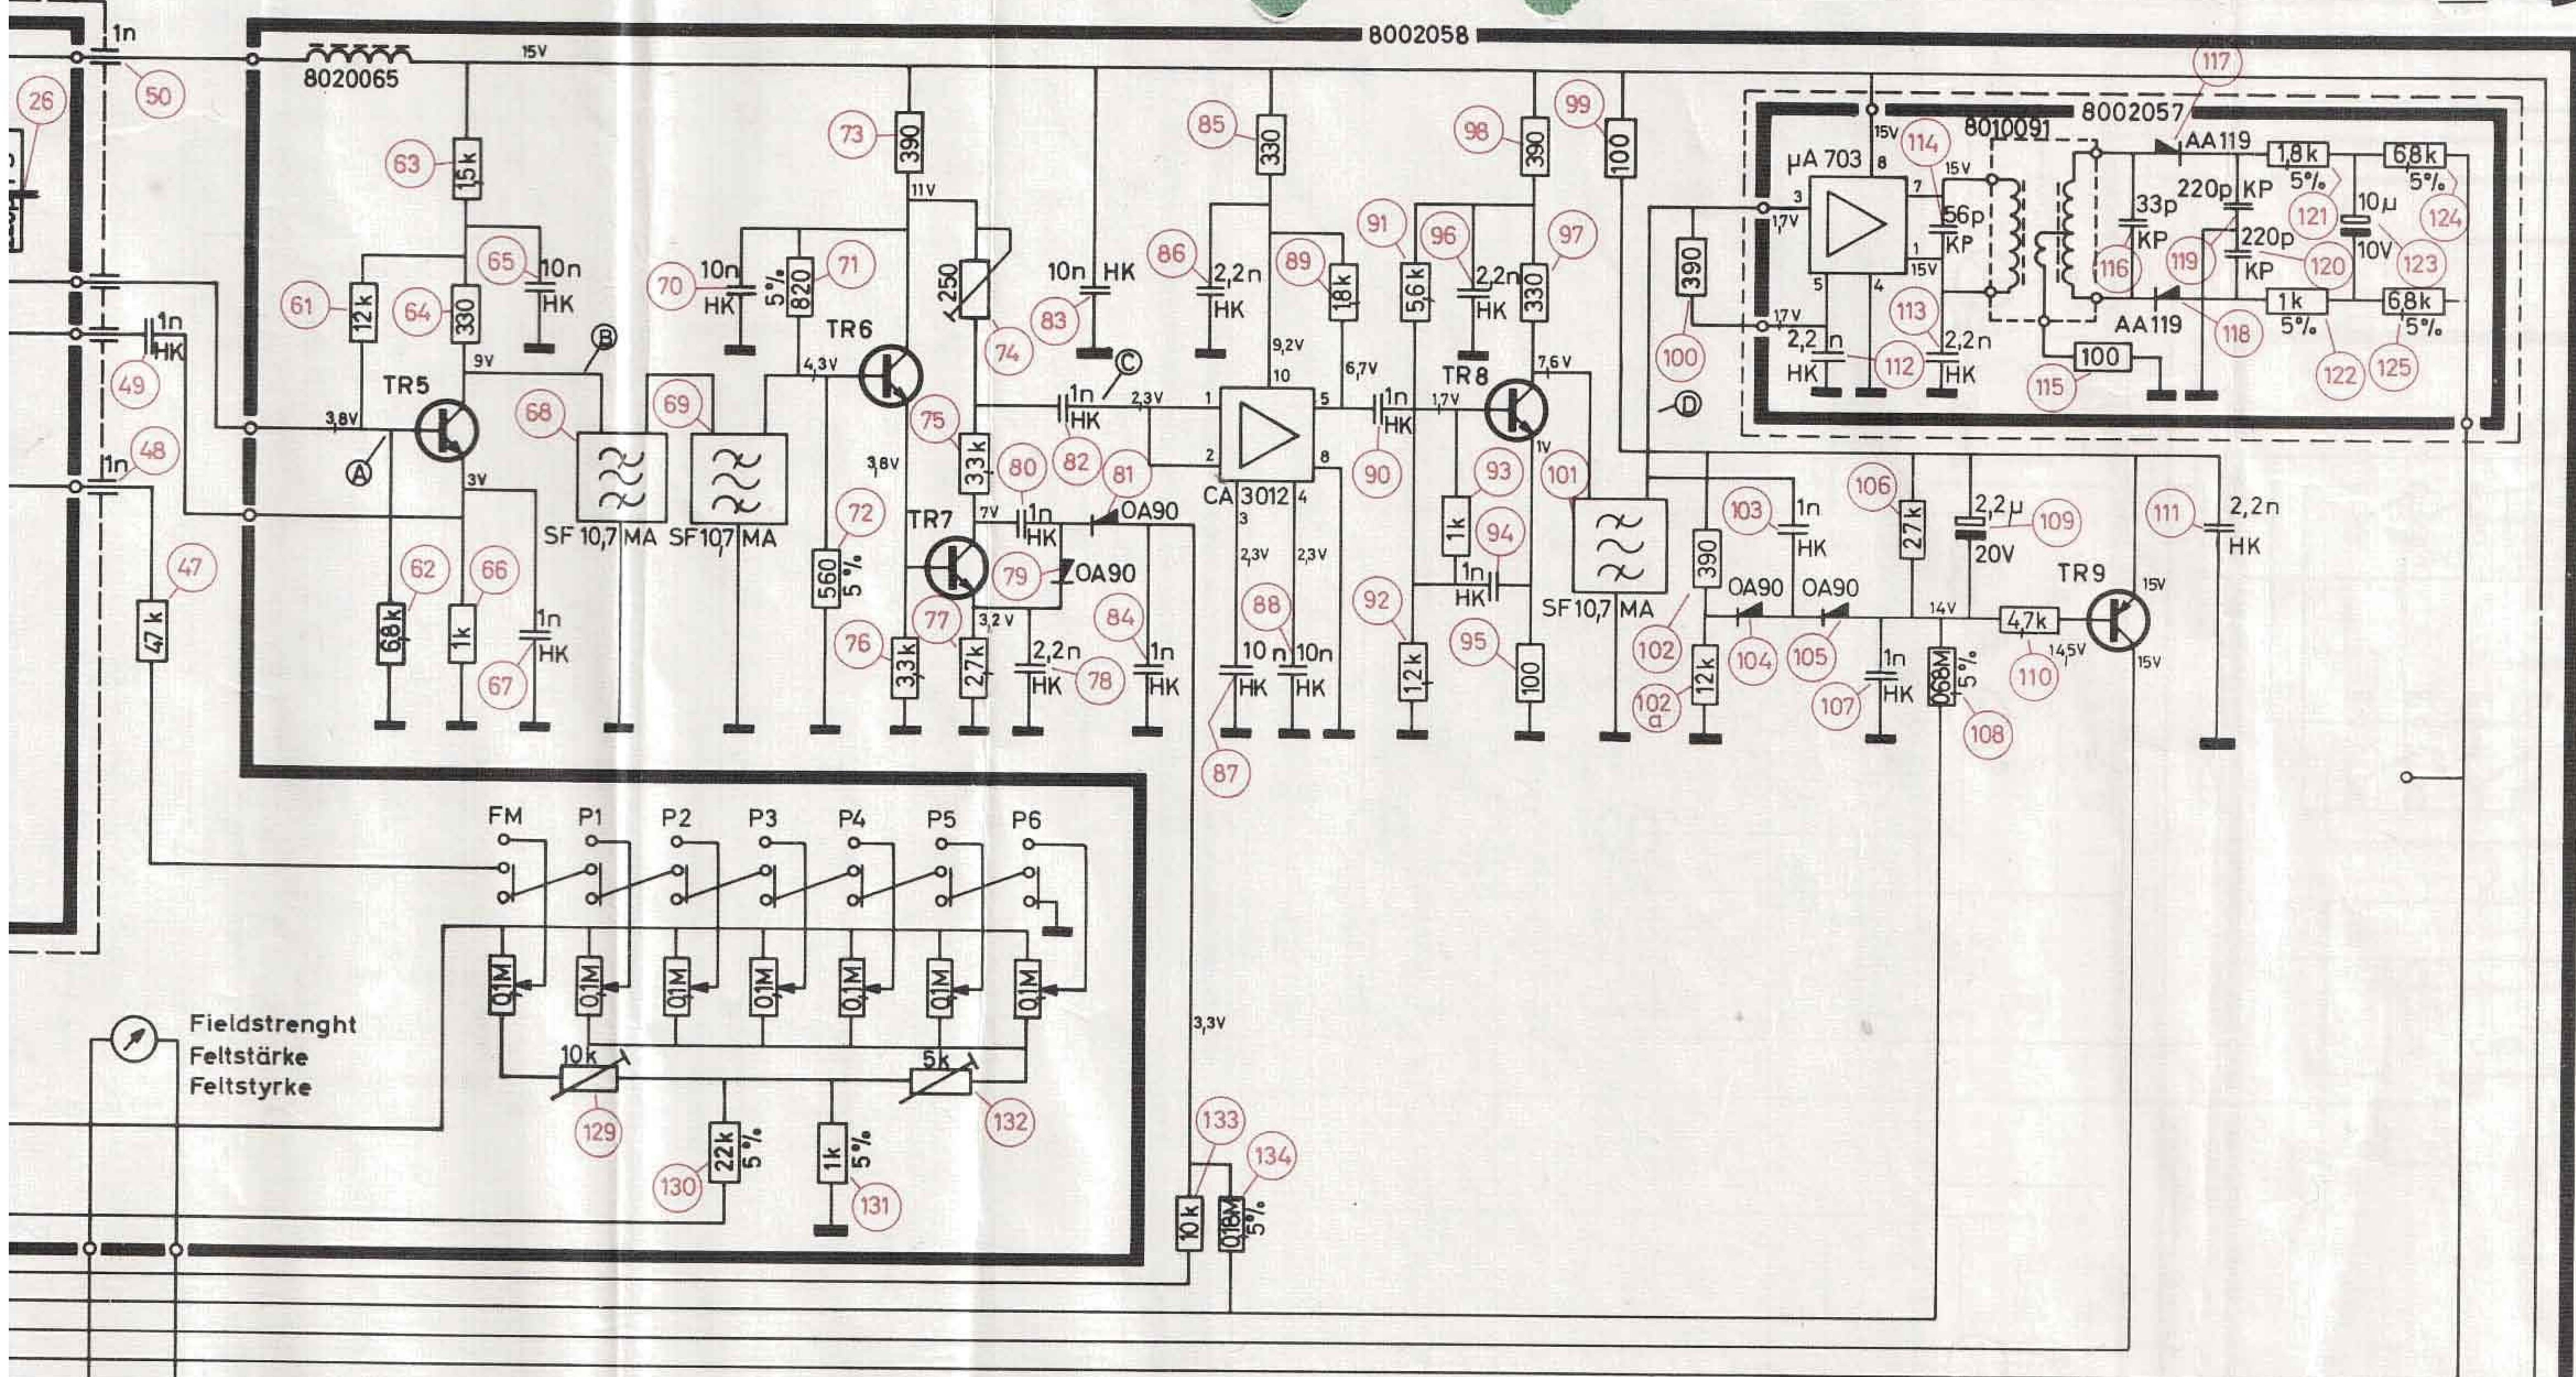

Voltages given are positive with respect to chassis and measured with FM-button depressed, and an RF signal of 100µV modulated with stereosignal on the antenna. (75.Δ)

RF sensitivities should be measured at 5W output, Δf=22.5kc/s, f_{mod}=400c/s. Signalconnection between front end and point A must be removed.

A: 3µV through 10nF; R_g = 75.Δ
B: 50µV
C: 10µV
D: 30mV

Die angegebenen Spannungen sind positiv im Verhältnis zu Masse und bei gedrücktem FM-Knopf gemessen. Das Antennesignal (75.Δ) ist etwa 100µV und ist mit Pilotton moduliert.

HF-Empfindlichkeiten sind bei einer Ausgangsleistung von 5W gemessen, Δf=22,5kHz Die Signalverbindung zwischen Tuner und Punkt A muss entfernt werden. f_{mod}=400Hz

A: 3µV zwischen 10nF; R_g = 75.Δ
B: 50µV
C: 10µV
D: 30mV

De angivne spændinger er positive i forhold til stel og målt med FM-knappen nedtrykket og et signal på ca. 100µV med pilottone på antennen. (75.Δ)

HF-følsomheder er målt ved 5W output, Δf=22,5kHz, f_{mod}=400Hz Signalforbindelsen mellem tuner og punkt A fjernes.

A: 3µV gennem 10nF; R_g = 75.Δ
B: 50µV
C: 10µV
D: 30mV

Subject to change without notice.
Änderungen vorbehalten.
Ret til ændringer forbeholdes.