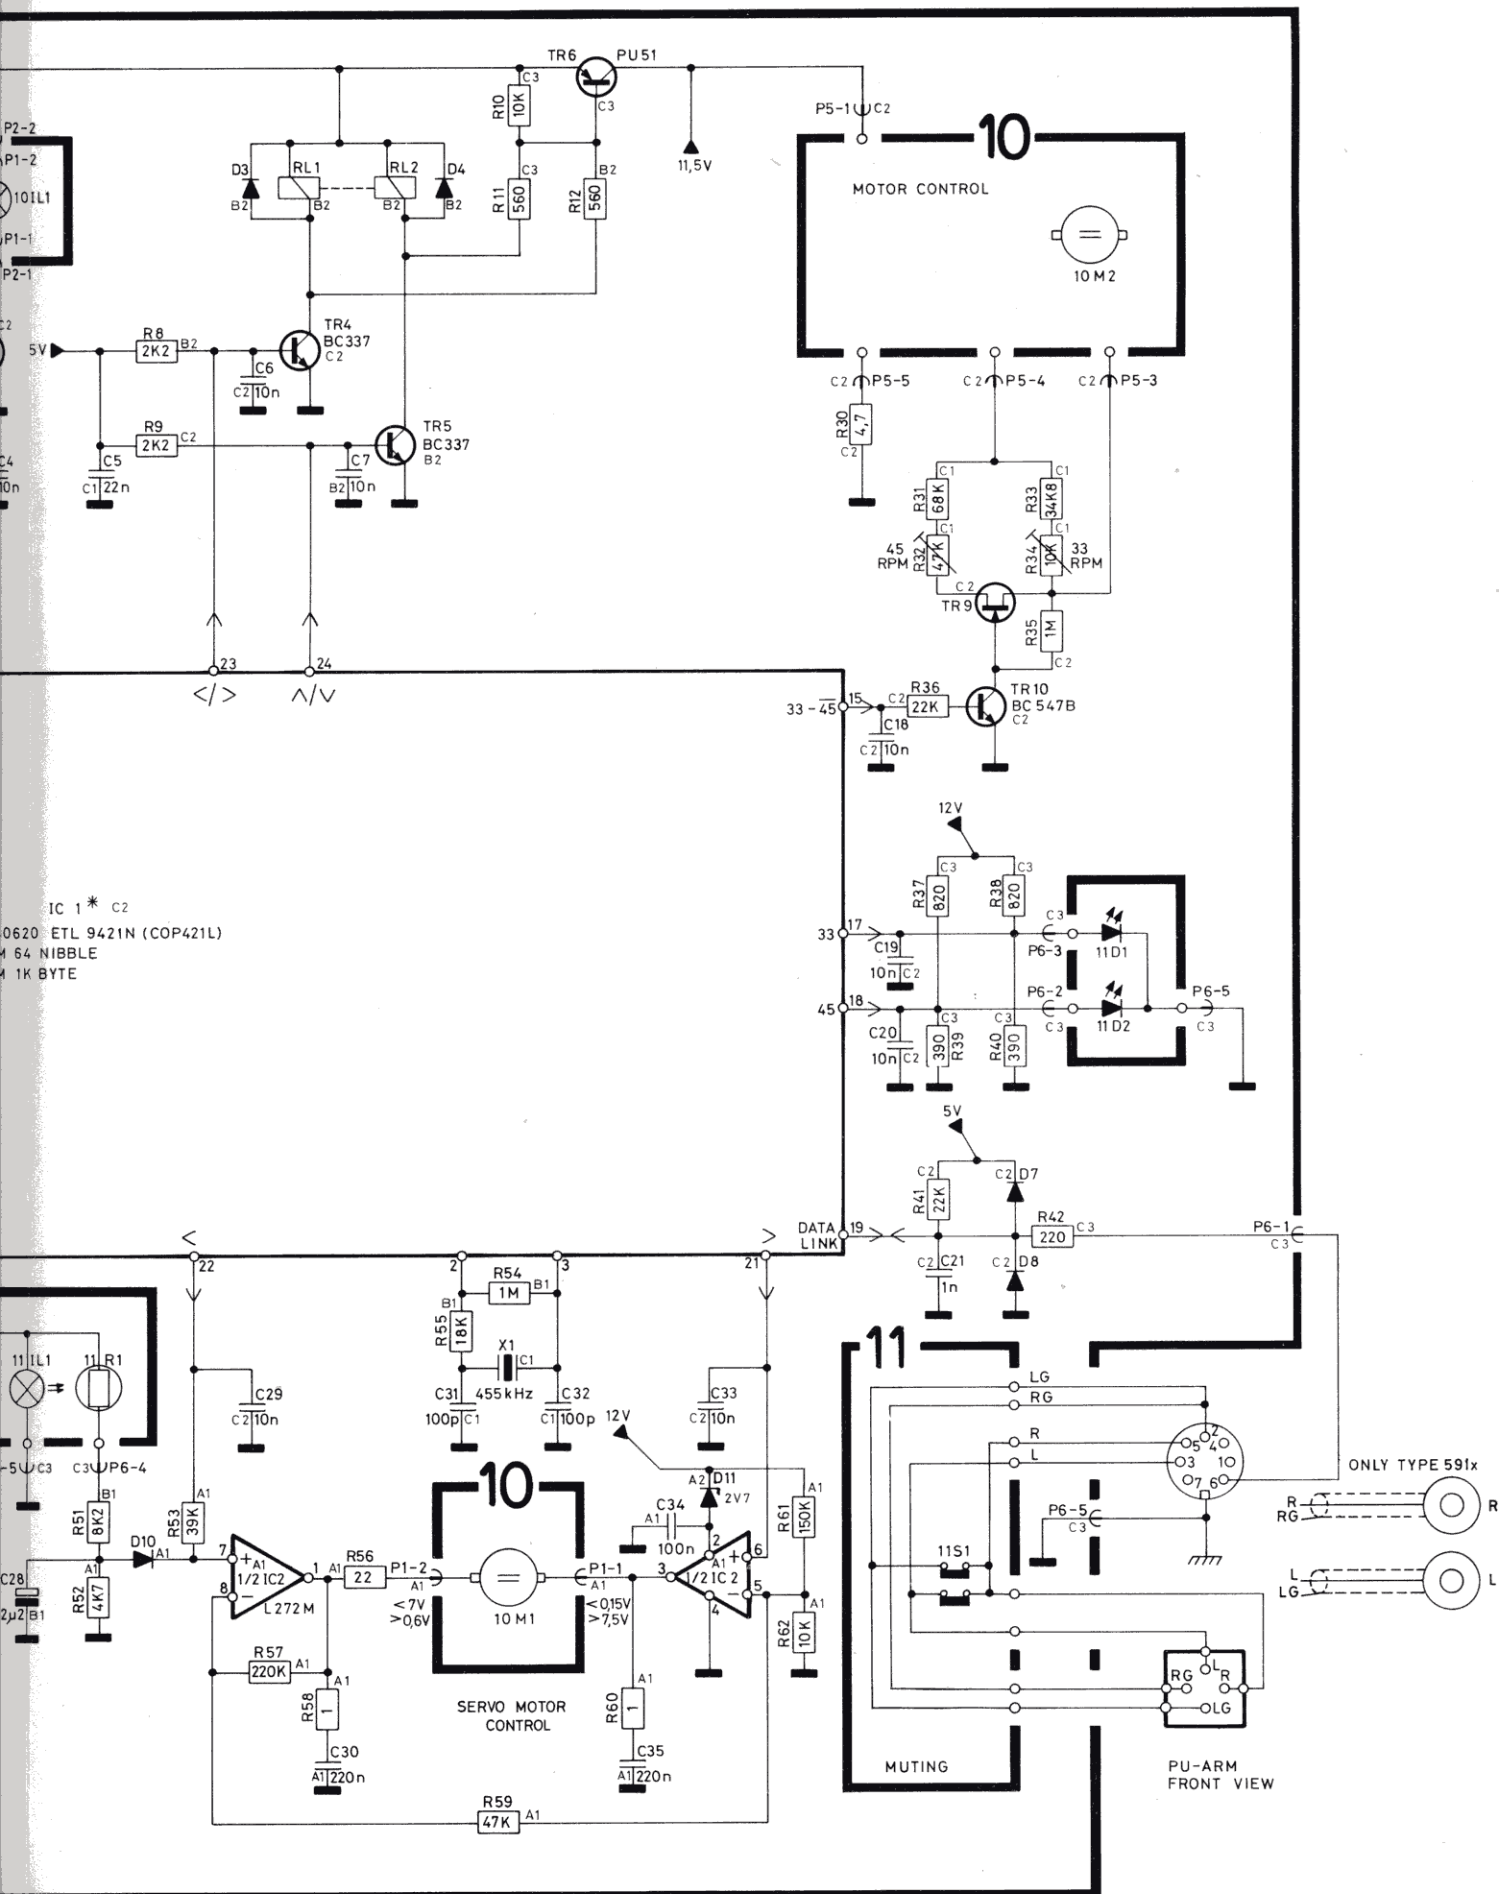

Bang & Olufsen

Beogram 9000

Type 5961, 5963, 5964, 5965

BEOGRAM 4500

Type 5951-5953-5954-5955

BEOGRAM 3000

Type 5901-5903-5904-5905

BEOGRAM 5005

Type 5921-5923-5924-5925

TX 2

Type 5911-5913

BEOGRAM 3300

Type 5931, 5933, 5934, 5935

BEOGRAM 5500

Type 5941, 5943, 5944, 5945

SERVICEMANLEITUNG
MANUEL d'ENTRETIEN

DIAGRAM

TYPE 5903 - 5913 - 5923 PCB2 = 8005154